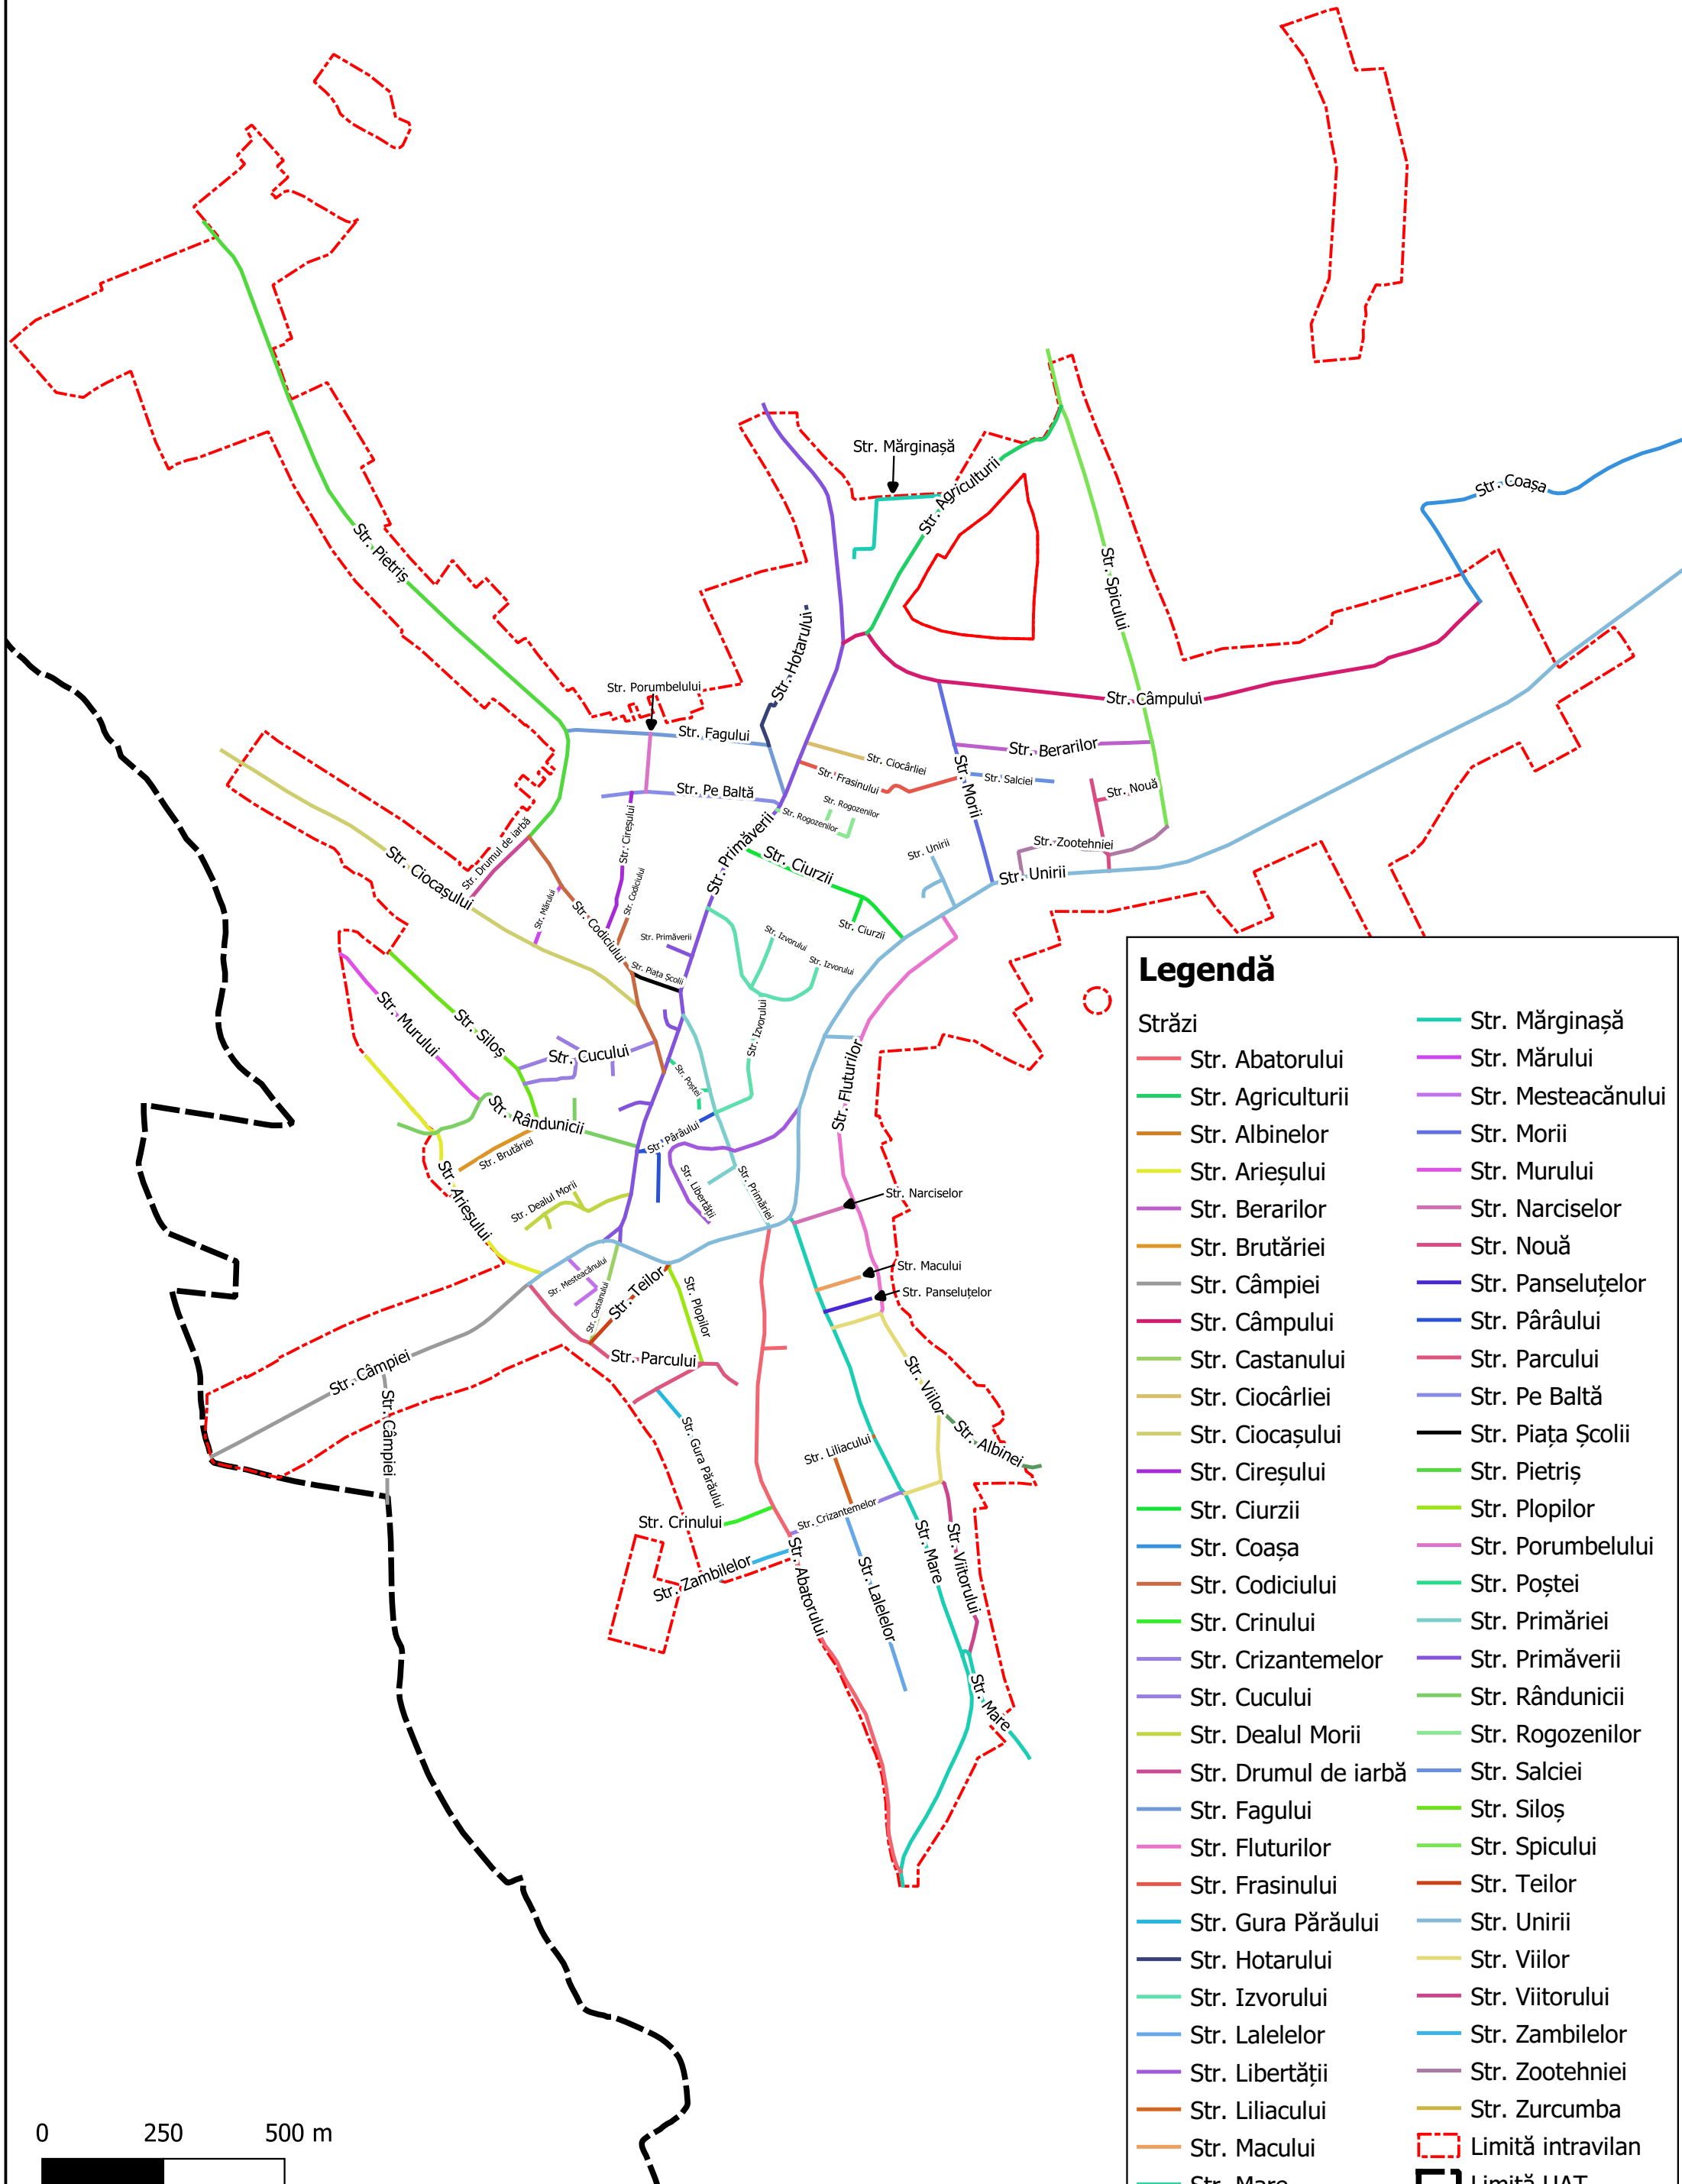

**UAT VIIȘOARA - SAT VIIȘOARA
JUD. CLUJ**

Legendă

Străzi	Str. Mărginașă
Str. Abatorului	Str. Mărului
Str. Agriculturii	Str. Mesteacănului
Str. Albinelor	Str. Morii
Str. Arieșului	Str. Murului
Str. Berarilor	Str. Narciselor
Str. Brutăriei	Str. Nouă
Str. Câmpiei	Str. Panseluțelor
Str. Câmpului	Str. Pârâului
Str. Castanului	Str. Parcului
Str. Ciocârliei	Str. Pe Baltă
Str. Ciocașului	Str. Piața Școlii
Str. Cireșului	Str. Pietriș
Str. Ciurzii	Str. Plopilor
Str. Coașa	Str. Porumbelului
Str. Codiciului	Str. Poștei
Str. Crinului	Str. Primăriei
Str. Crizantemelor	Str. Primăverii
Str. Cucului	Str. Rândunciei
Str. Dealul Morii	Str. Rogozenilor
Str. Drumul de iarbă	Str. Salciei
Str. Fagului	Str. Siloș
Str. Fluturilor	Str. Spicului
Str. Frasinului	Str. Teilor
Str. Gura Pârâului	Str. Unirii
Str. Hotarului	Str. Viilor
Str. Izvorului	Str. Viitorului
Str. Lalelelor	Str. Zambilelor
Str. Libertății	Str. Zootehniei
Str. Liliacului	Str. Zurcumba
Str. Macului	Limită intravilan
Str. Mare	Limită UAT