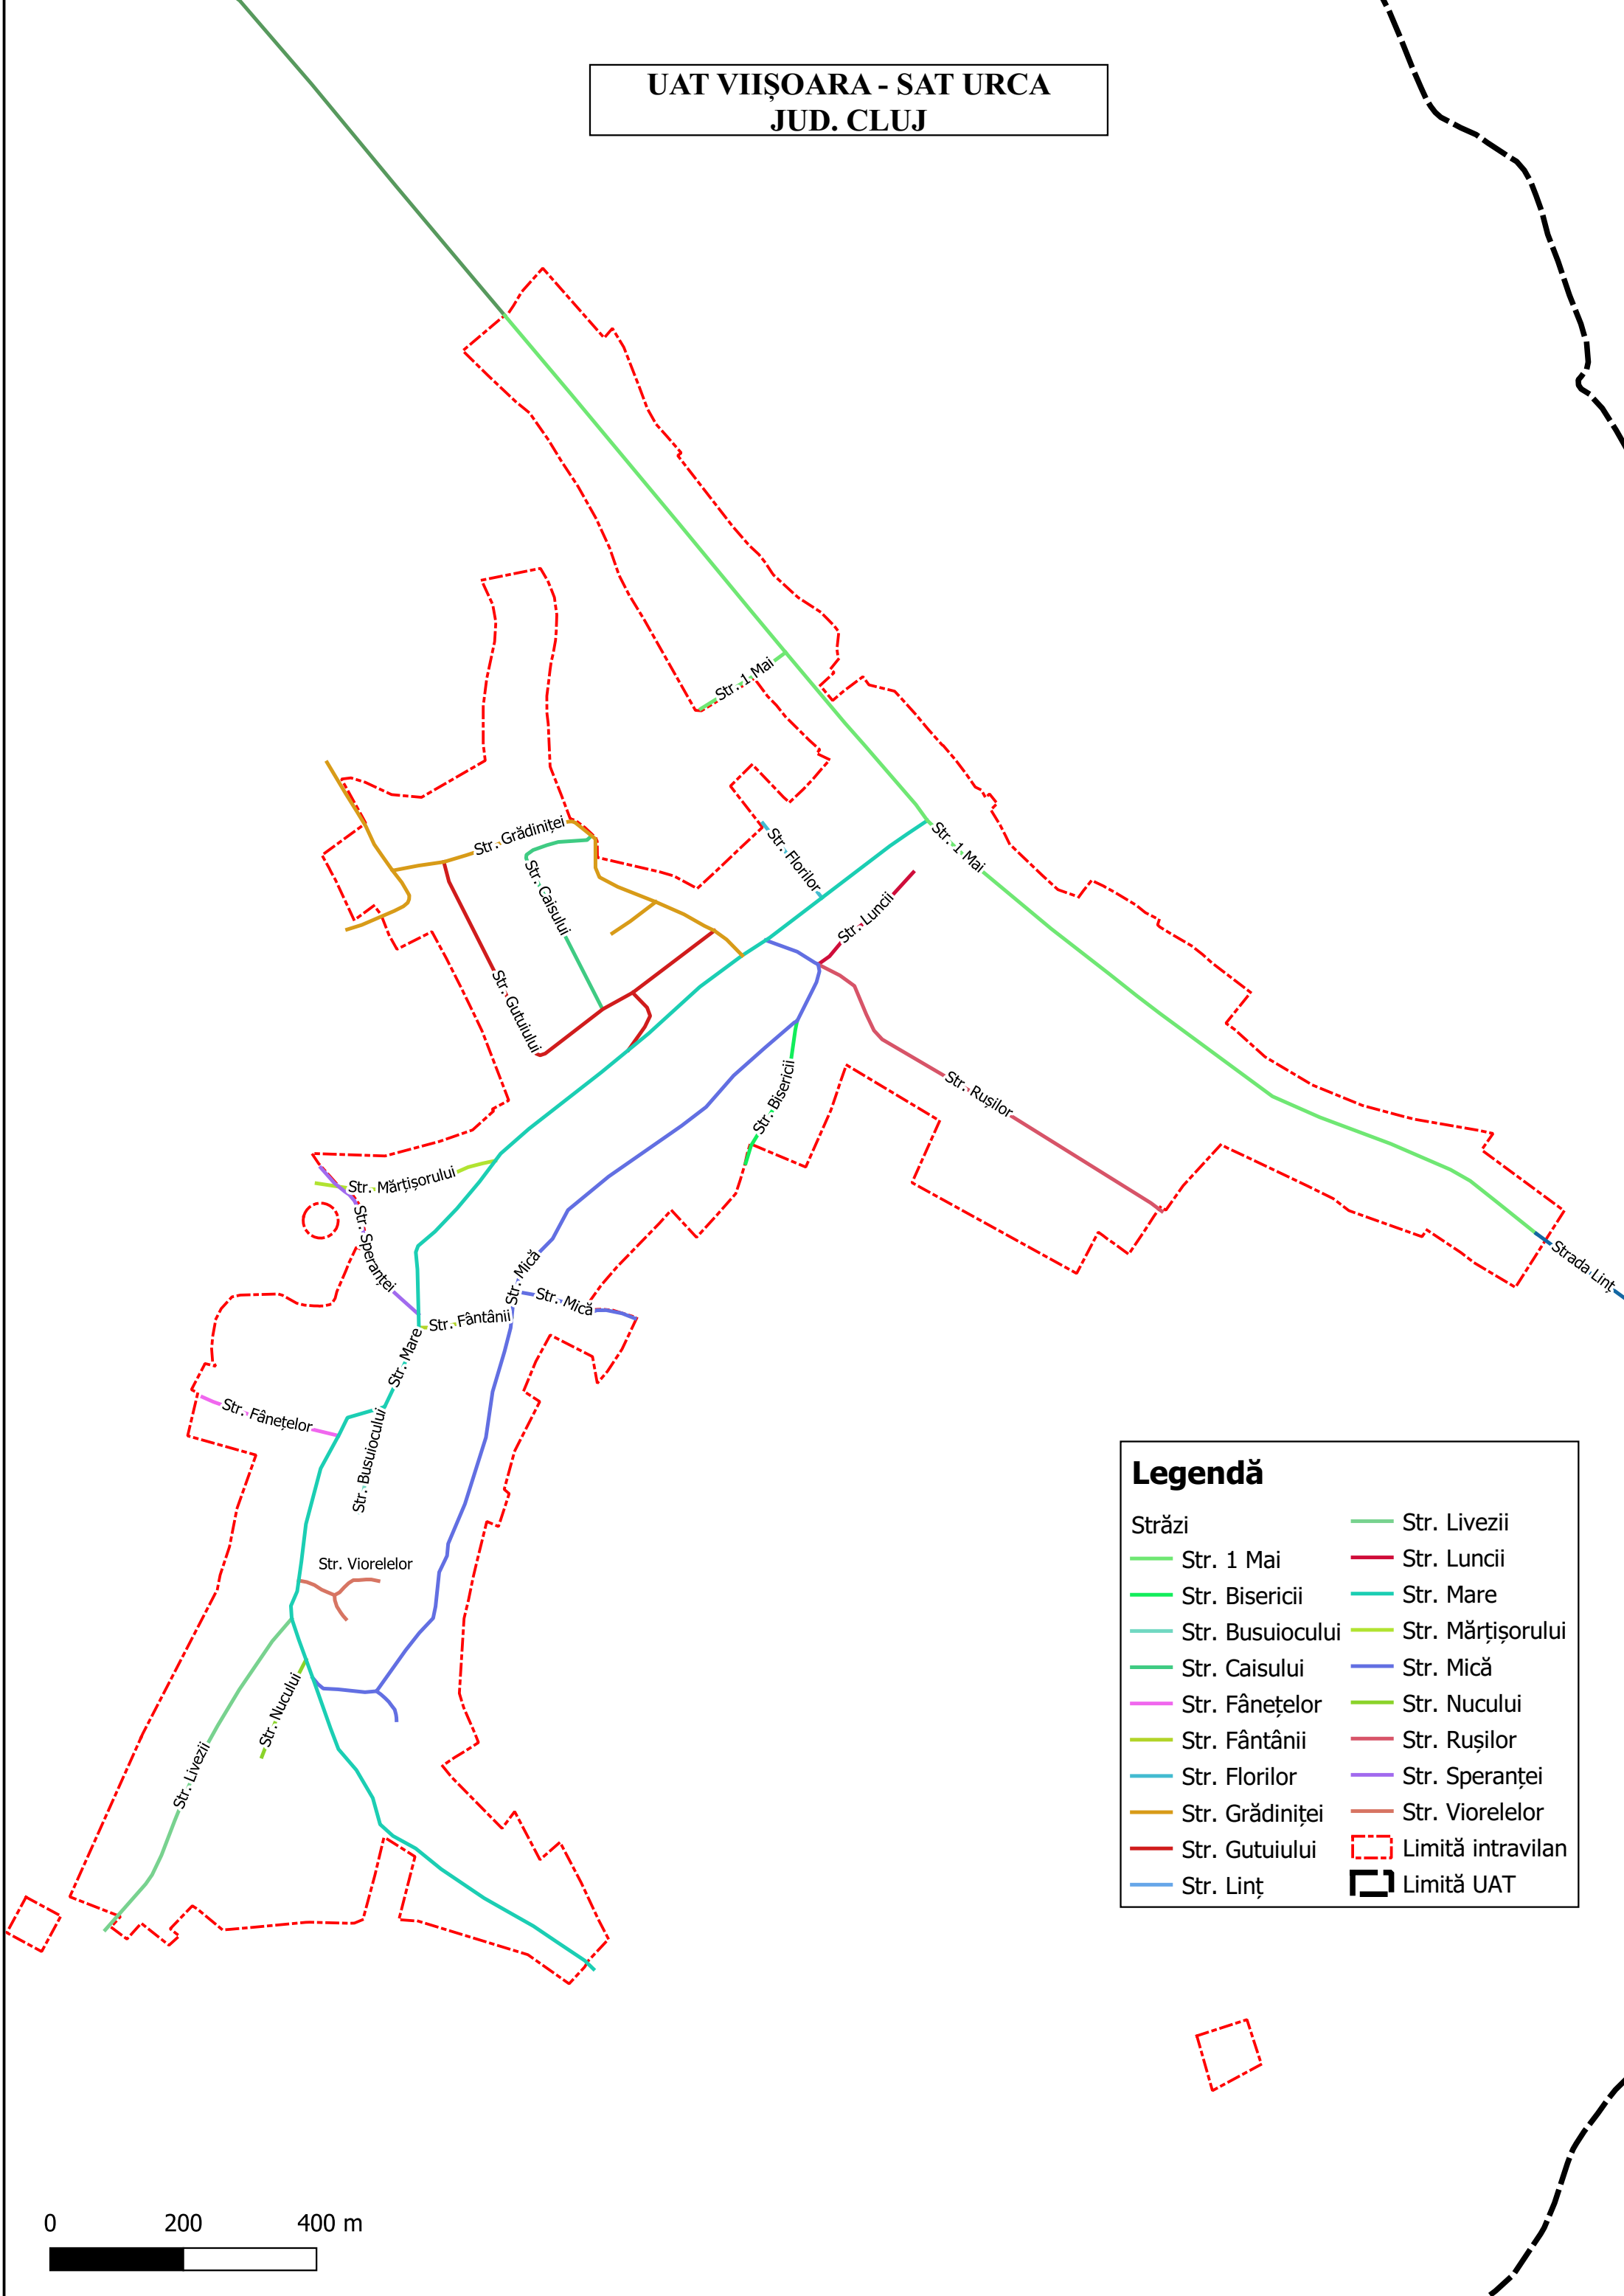

**UAT VIIȘOARA - SAT URCA
JUD. CLUJ**

Legendă

Străzi	— Str. Livezii
— Str. 1 Mai	— Str. Luncii
— Str. Bisericii	— Str. Mare
— Str. Busuiocului	— Str. Mărțișorului
— Str. Caisului	— Str. Mică
— Str. Fânețelor	— Str. Nucului
— Str. Fântâniei	— Str. Rușilor
— Str. Florilor	— Str. Speranței
— Str. Grădiniței	— Str. Viorelelor
— Str. Gutuiului	— Limită intravilan
— Str. Linț	— Limită UAT